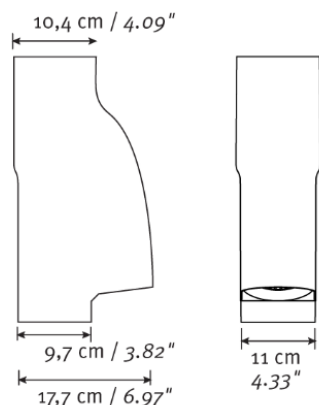

Graf Lövsil	Art.no
Grå	71015
Svart	71016
Vit	71017