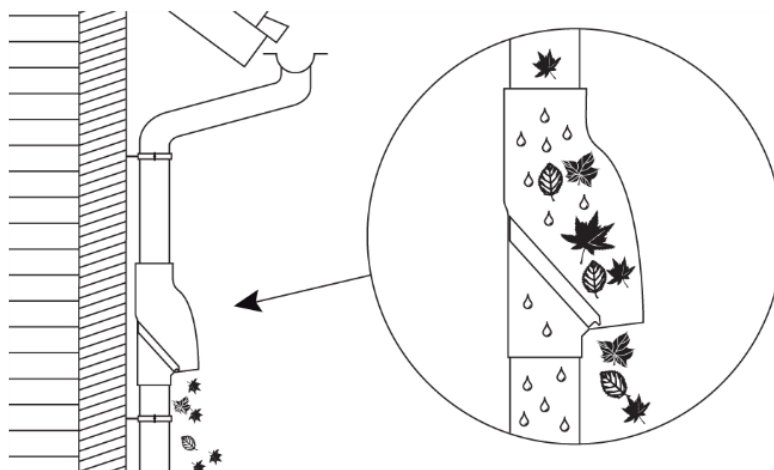

Nu finns Grafs självrensande lövsilar på lager hos Terana som på ett säkert sätt förhindrar löv, kottar och kvistar att komma ner i dagvattensystemet.

Snyggt utförande och lätt att ta isär vid behov.

Finns i färgerna svart, vit och grå.

Graf Lövsil	Art.no
Grå	71015
Svart	71016
Vit	71017