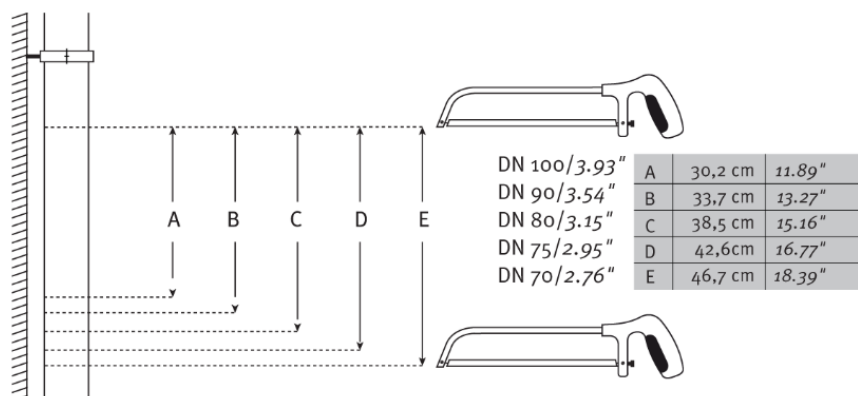

Nu finns Grafs självrensande lövsilar på lager hos Terana som på ett säkert sätt förhindrar löv, kottar och kvistar att komma ner i dagvattensystemet.

Snyggt utförande och lätt att ta isär vid behov.

Finns i färgerna svart, vit och grå.

Graf Lövsil	Art.no
Grå	71015
Svart	71016
Vit	71017